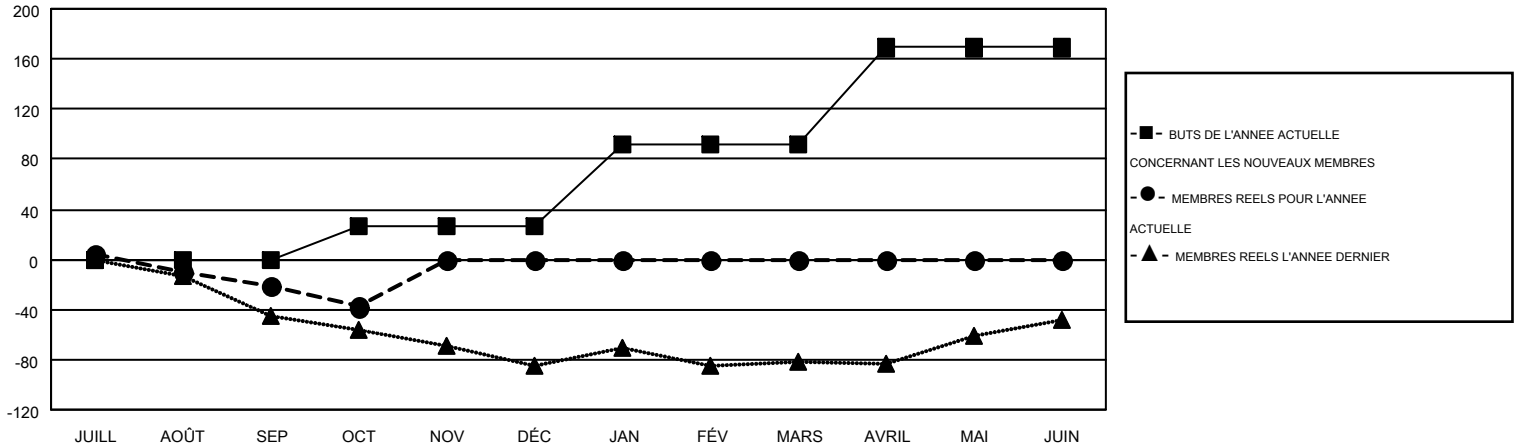

MONTHLY MEMBERSHIP PROGRESS REPORT

Results as of: 10/31/2015

Multiple District 112

LOCATION: BELGIUM

GMT: JEAN-JACQUES STOFFEL-MUNCK

RC EME 4

Clubs					Membres				
RESULTATS POUR 2015-2016					RESULTATS POUR 2015-2016				
TRIMESTRE	BUT CONCERNANT LES NOUVEAUX CLUBS	NOUVEAUX CLUBS	CLUBS ANNULÉS	GAIN NET/PERTE NETTE	TRIMESTRE	BUT CONCERNANT LES NOUVEAUX MEMBRES	MEMBRES FONDATEURS ET NOUVEAUX AJOUTÉS	MEMBRES RADIÉS	GAIN NET/PERTE NETTE
JUILL/AOÛT/SEP	0	0	1	-1	JUILL/AOÛT/SEP	0	72	93	-21
OCT/NOV/DÉC	2	0	0	0	OCT/NOV/DÉC	26	30	47	-17
JAN/FÉV/MARS	2	0	0	0	JAN/FÉV/MARS	66	0	0	0
AVRIL/MAI/JUIN	2	0	0	0	AVRIL/MAI/JUIN	77	0	0	0

BUTS ET NOUVEAUX CLUBS REELS - CUMULATIF

BUTS ET MEMBRES REELS - CUMULATIF

CLUBS RADIÉS: 1	66 CLUBS OF 286 ONT AJOUTE 1 OU PLUSIEURS NOUVEAUX MEMBRES	<u>DISTRIBUTION PAR SEXE</u>	
		HOMME	6,600 (87.03%)
<u>MEMBRES RADIÉS</u>	CLIQUER ICI POUR AVOIR LES DONNEES DE L'EVALUATION DE SANTE	FEMME	984 (12.97%)
DECEDE		30	MEMBRES D'UNITE FAMILIALE
CLUB ANNULÉ	0	CHEF DE FAMILLE	23
AUTRE	110	N'EST PAS CHEF DE FAMILLE	23
TOTAL	140		