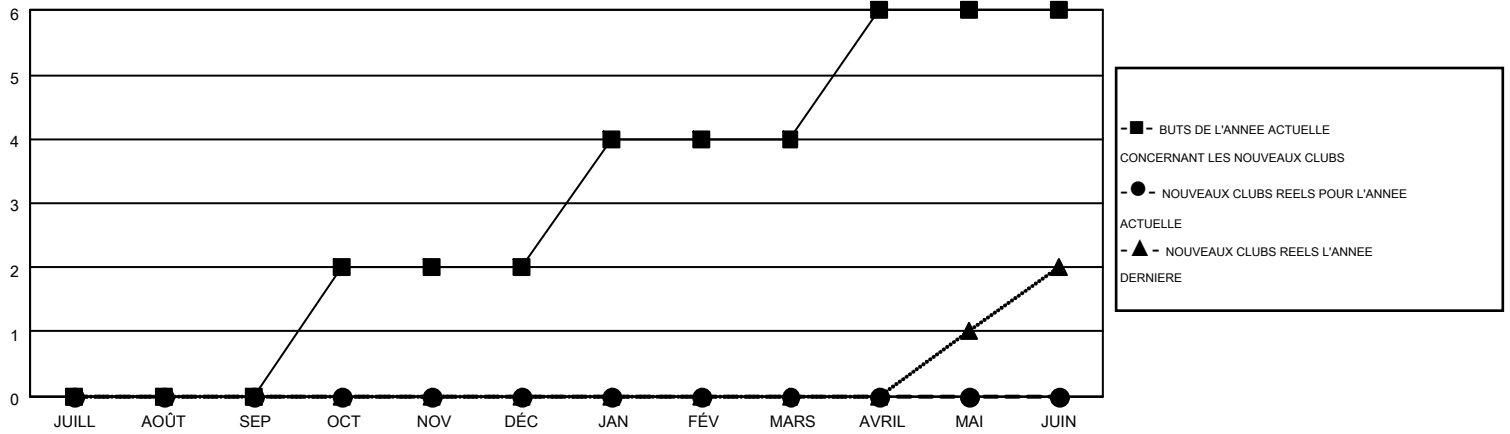

MONTHLY MEMBERSHIP PROGRESS REPORT

Results as of: 10/31/2015

Multiple District 112

LOCATION: BELGIUM

GMT: JEAN-JACQUES STOFFEL-MUNCK

RC EME 4

Clubs					Membres				
RESULTATS POUR 2015-2016					RESULTATS POUR 2015-2016				
TRIMESTRE	BUT CONCERNANT LES NOUVEAUX CLUBS	NOUVEAUX CLUBS	CLUBS ANNULÉS	GAIN NET/PERTE NETTE	TRIMESTRE	BUT CONCERNANT LES NOUVEAUX MEMBRES	MEMBRES FONDATEURS ET NOUVEAUX AJOUTÉS	MEMBRES RADIÉS	GAIN NET/PERTE NETTE
JUILL/AOÛT/SEP	0	0	1	-1	JUILL/AOÛT/SEP	0	72	93	-21
OCT/NOV/DÉC	2	0	0	0	OCT/NOV/DÉC	26	30	47	-17
JAN/FÉV/MARS	2	0	0	0	JAN/FÉV/MARS	66	0	0	0
AVRIL/MAI/JUIN	2	0	0	0	AVRIL/MAI/JUIN	77	0	0	0

BUTS ET NOUVEAUX CLUBS REELS - CUMULATIF

BUTS ET MEMBRES REELS - CUMULATIF

CLUBS RADIÉS: 1	66 CLUBS OF 286 ONT AJOUTE 1 OU PLUSIEURS NOUVEAUX MEMBRES	<u>DISTRIBUTION PAR SEXE</u>	
		HOMME	6,600 (87.03%)
<u>MEMBRES RADIÉS</u>	CLIQUER ICI POUR AVOIR LES DONNEES DE L'EVALUATION DE SANTE	FEMME	984 (12.97%)
DECEDE		30	MEMBRES D'UNITE FAMILIALE
CLUB ANNULÉ	0	CHEF DE FAMILLE	23
AUTRE	110	N'EST PAS CHEF DE FAMILLE	23
TOTAL	140		